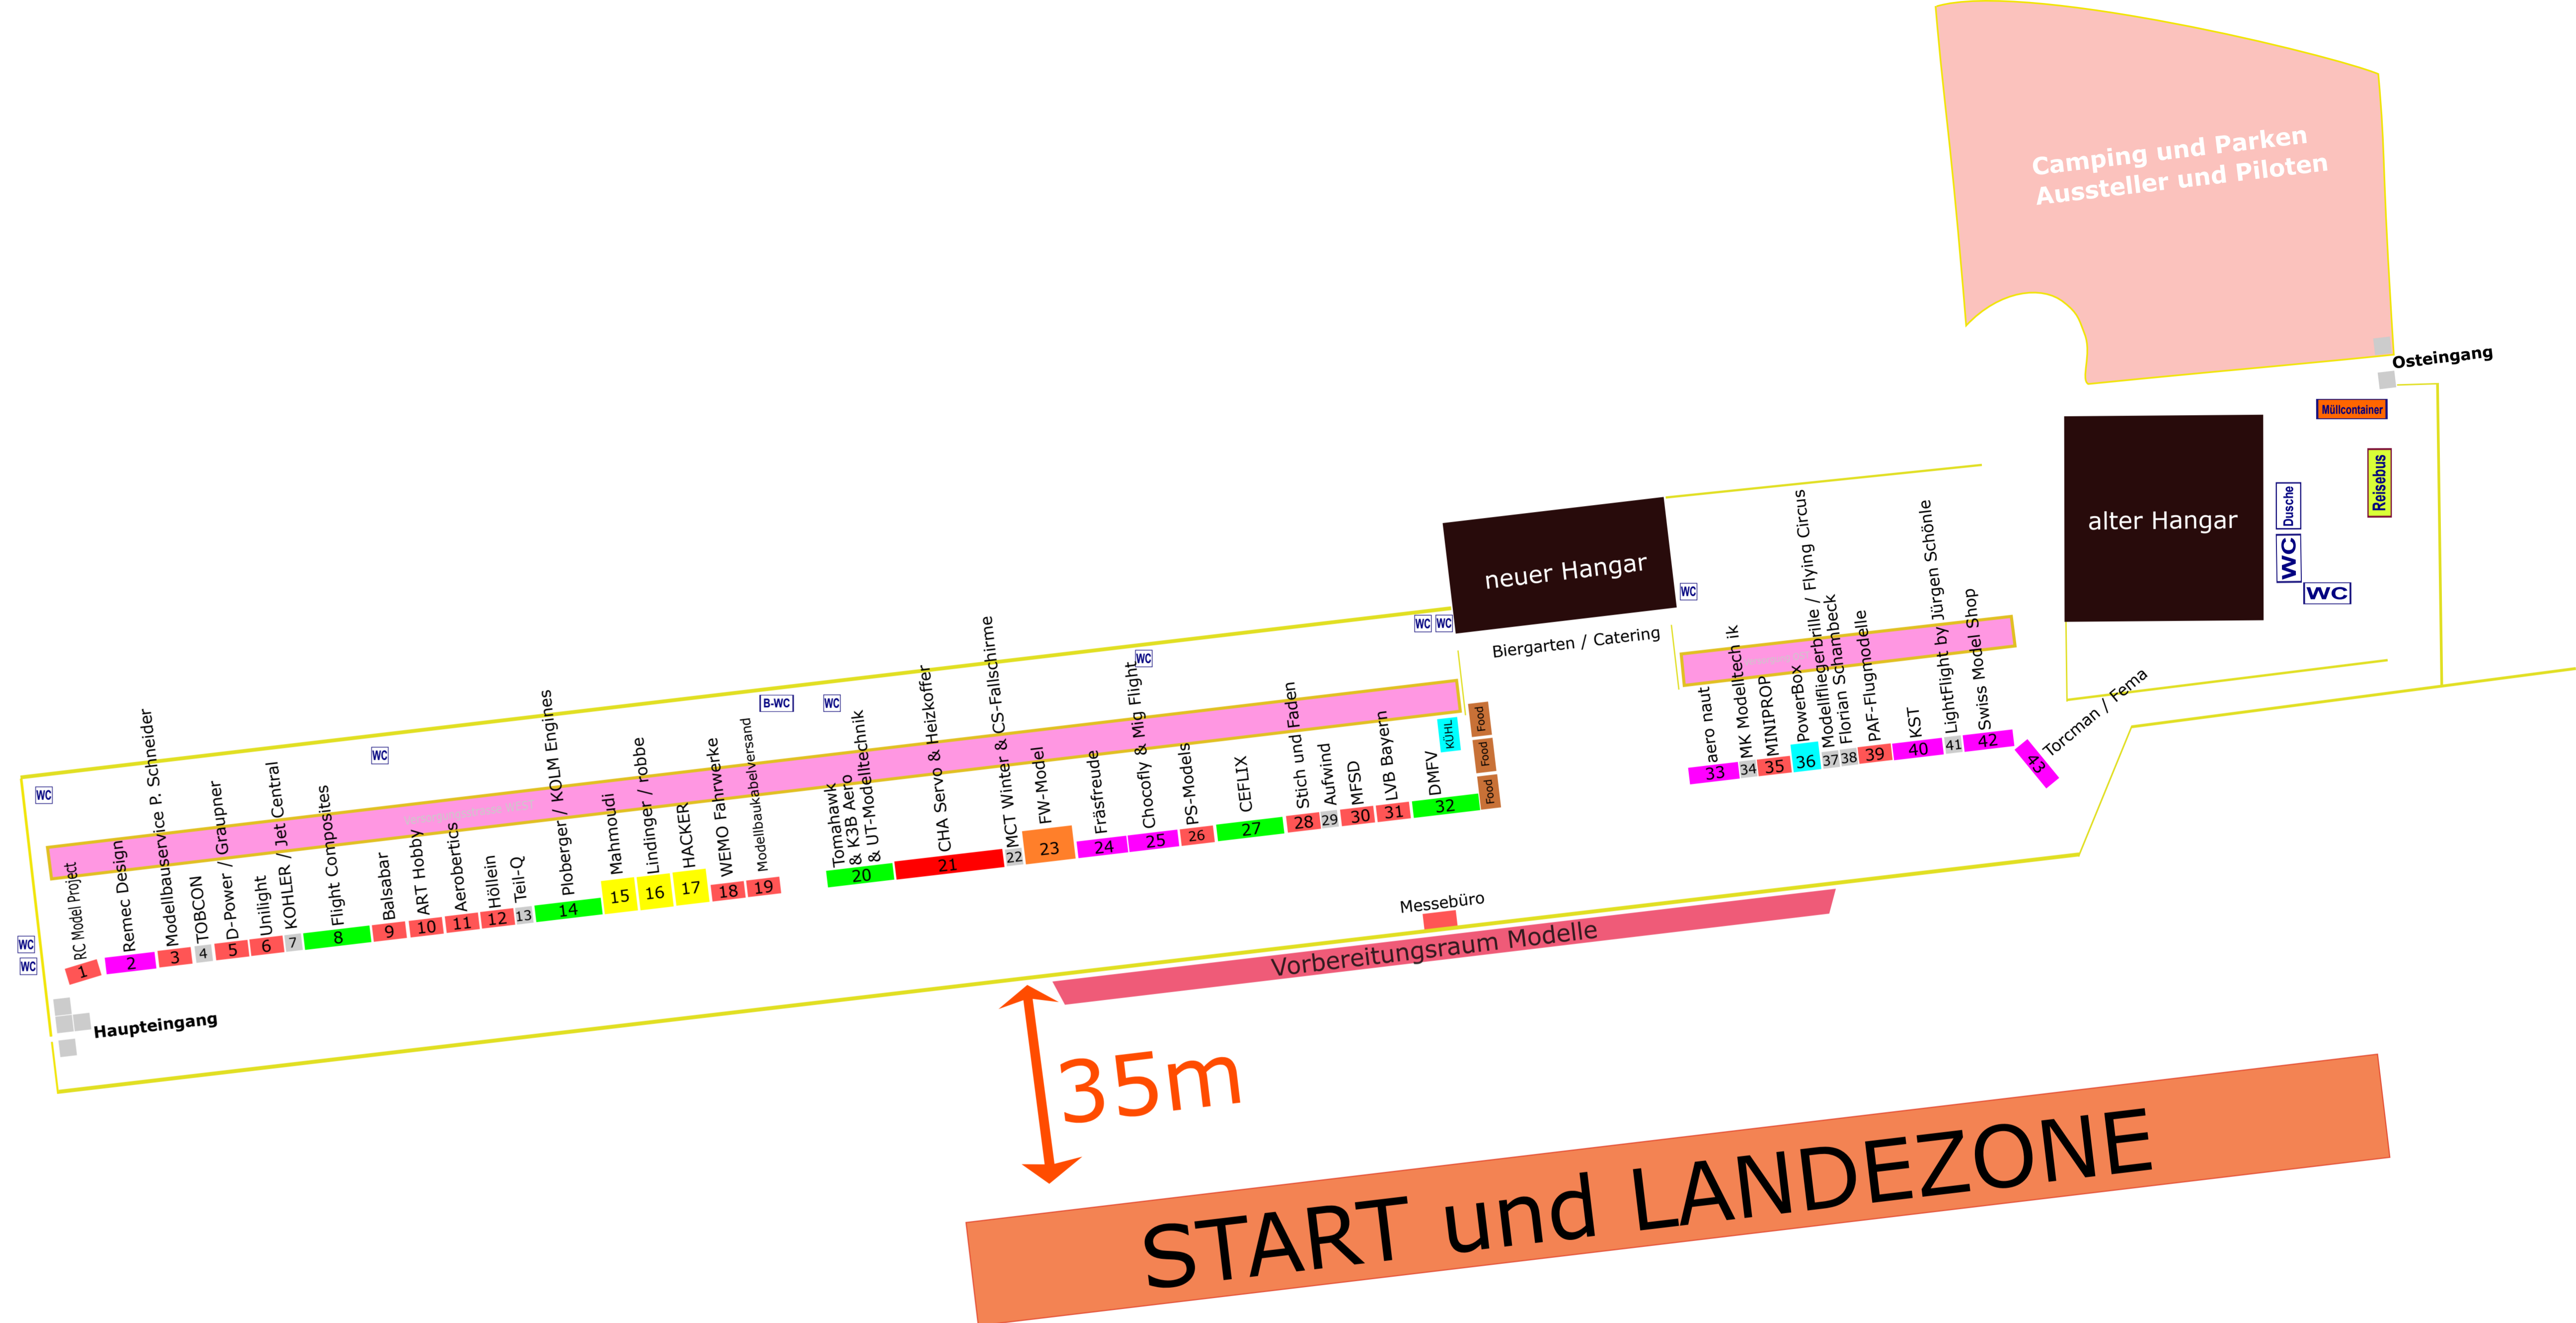

Besucher PARKEN UND CAMPING

Besucher PARKEN

35m

START und LANDEZONE